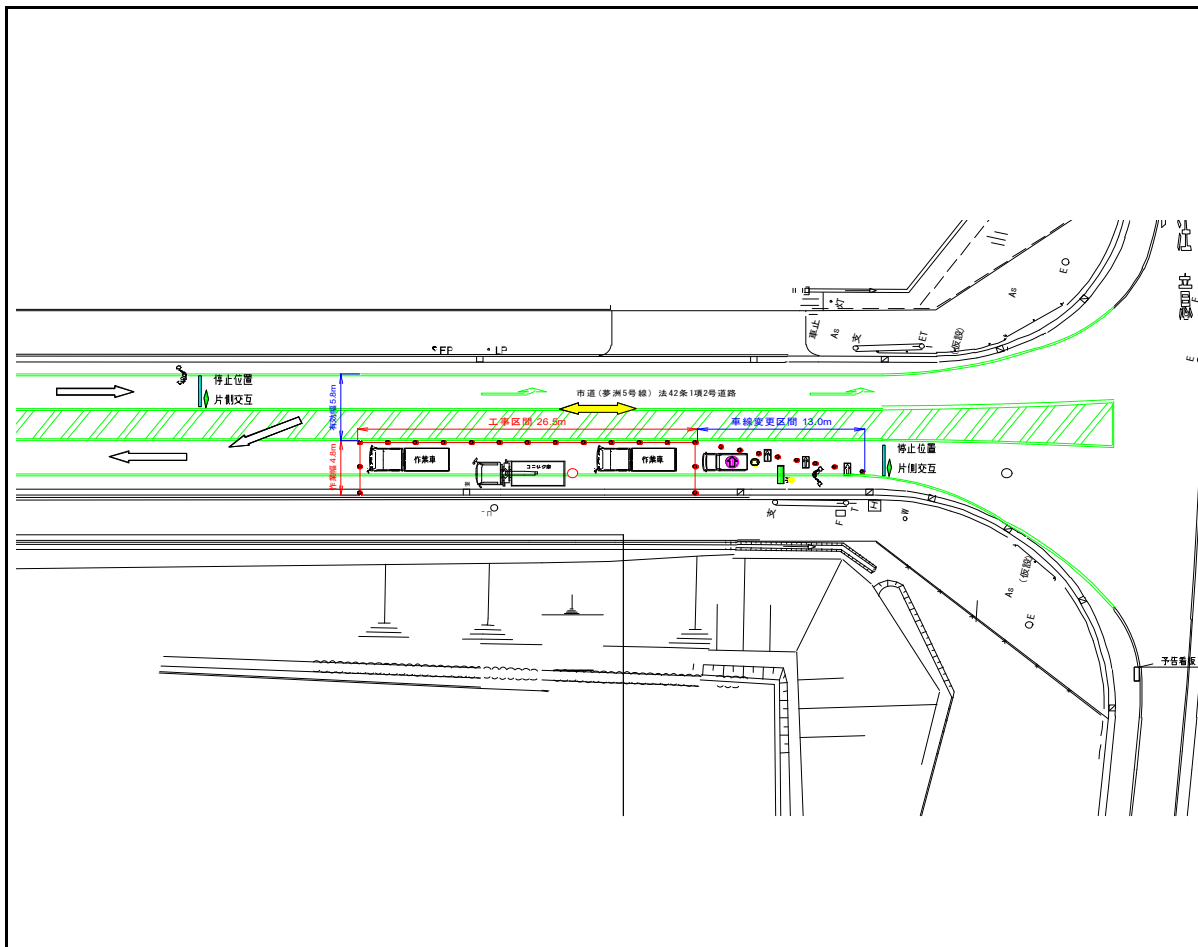

# 電気工事のお知らせ

**当工事において停電は、ありません**

何卒、御協力のほど 宜しくお願い致します。

平素は、一般送配電事業に対しご協力を賜り厚く御礼申し上げます。

この度、関西電力送配電株式会社におきまして設備更新の地中電力ケーブルの取替工事を行います。工事中につきましては皆様へのご迷惑を最小限にとどめるよう留意し、安全第一をモットーに施工致します。工事中、問題がございましたら現場監督者(腕章をつけております)に御申しつけ下さるか、右記の「お問い合わせ先」までご連絡いただきますようお願い致します。

35

**工事に関するお問い合わせ先**

工事期間 2024年 11月26日(火)~2024年 12月20日(金)

工事場所

工事時間帯 昼間工事 9:00 ~ 17:00  
夜間工事 21:00 ~ 5:00

施工業者 株式会社リョウセイ 06-7167-8007

現場監督者 信太 公輔 070-3819-4003

副監督者 目瀬 勇樹 070-7531-9535