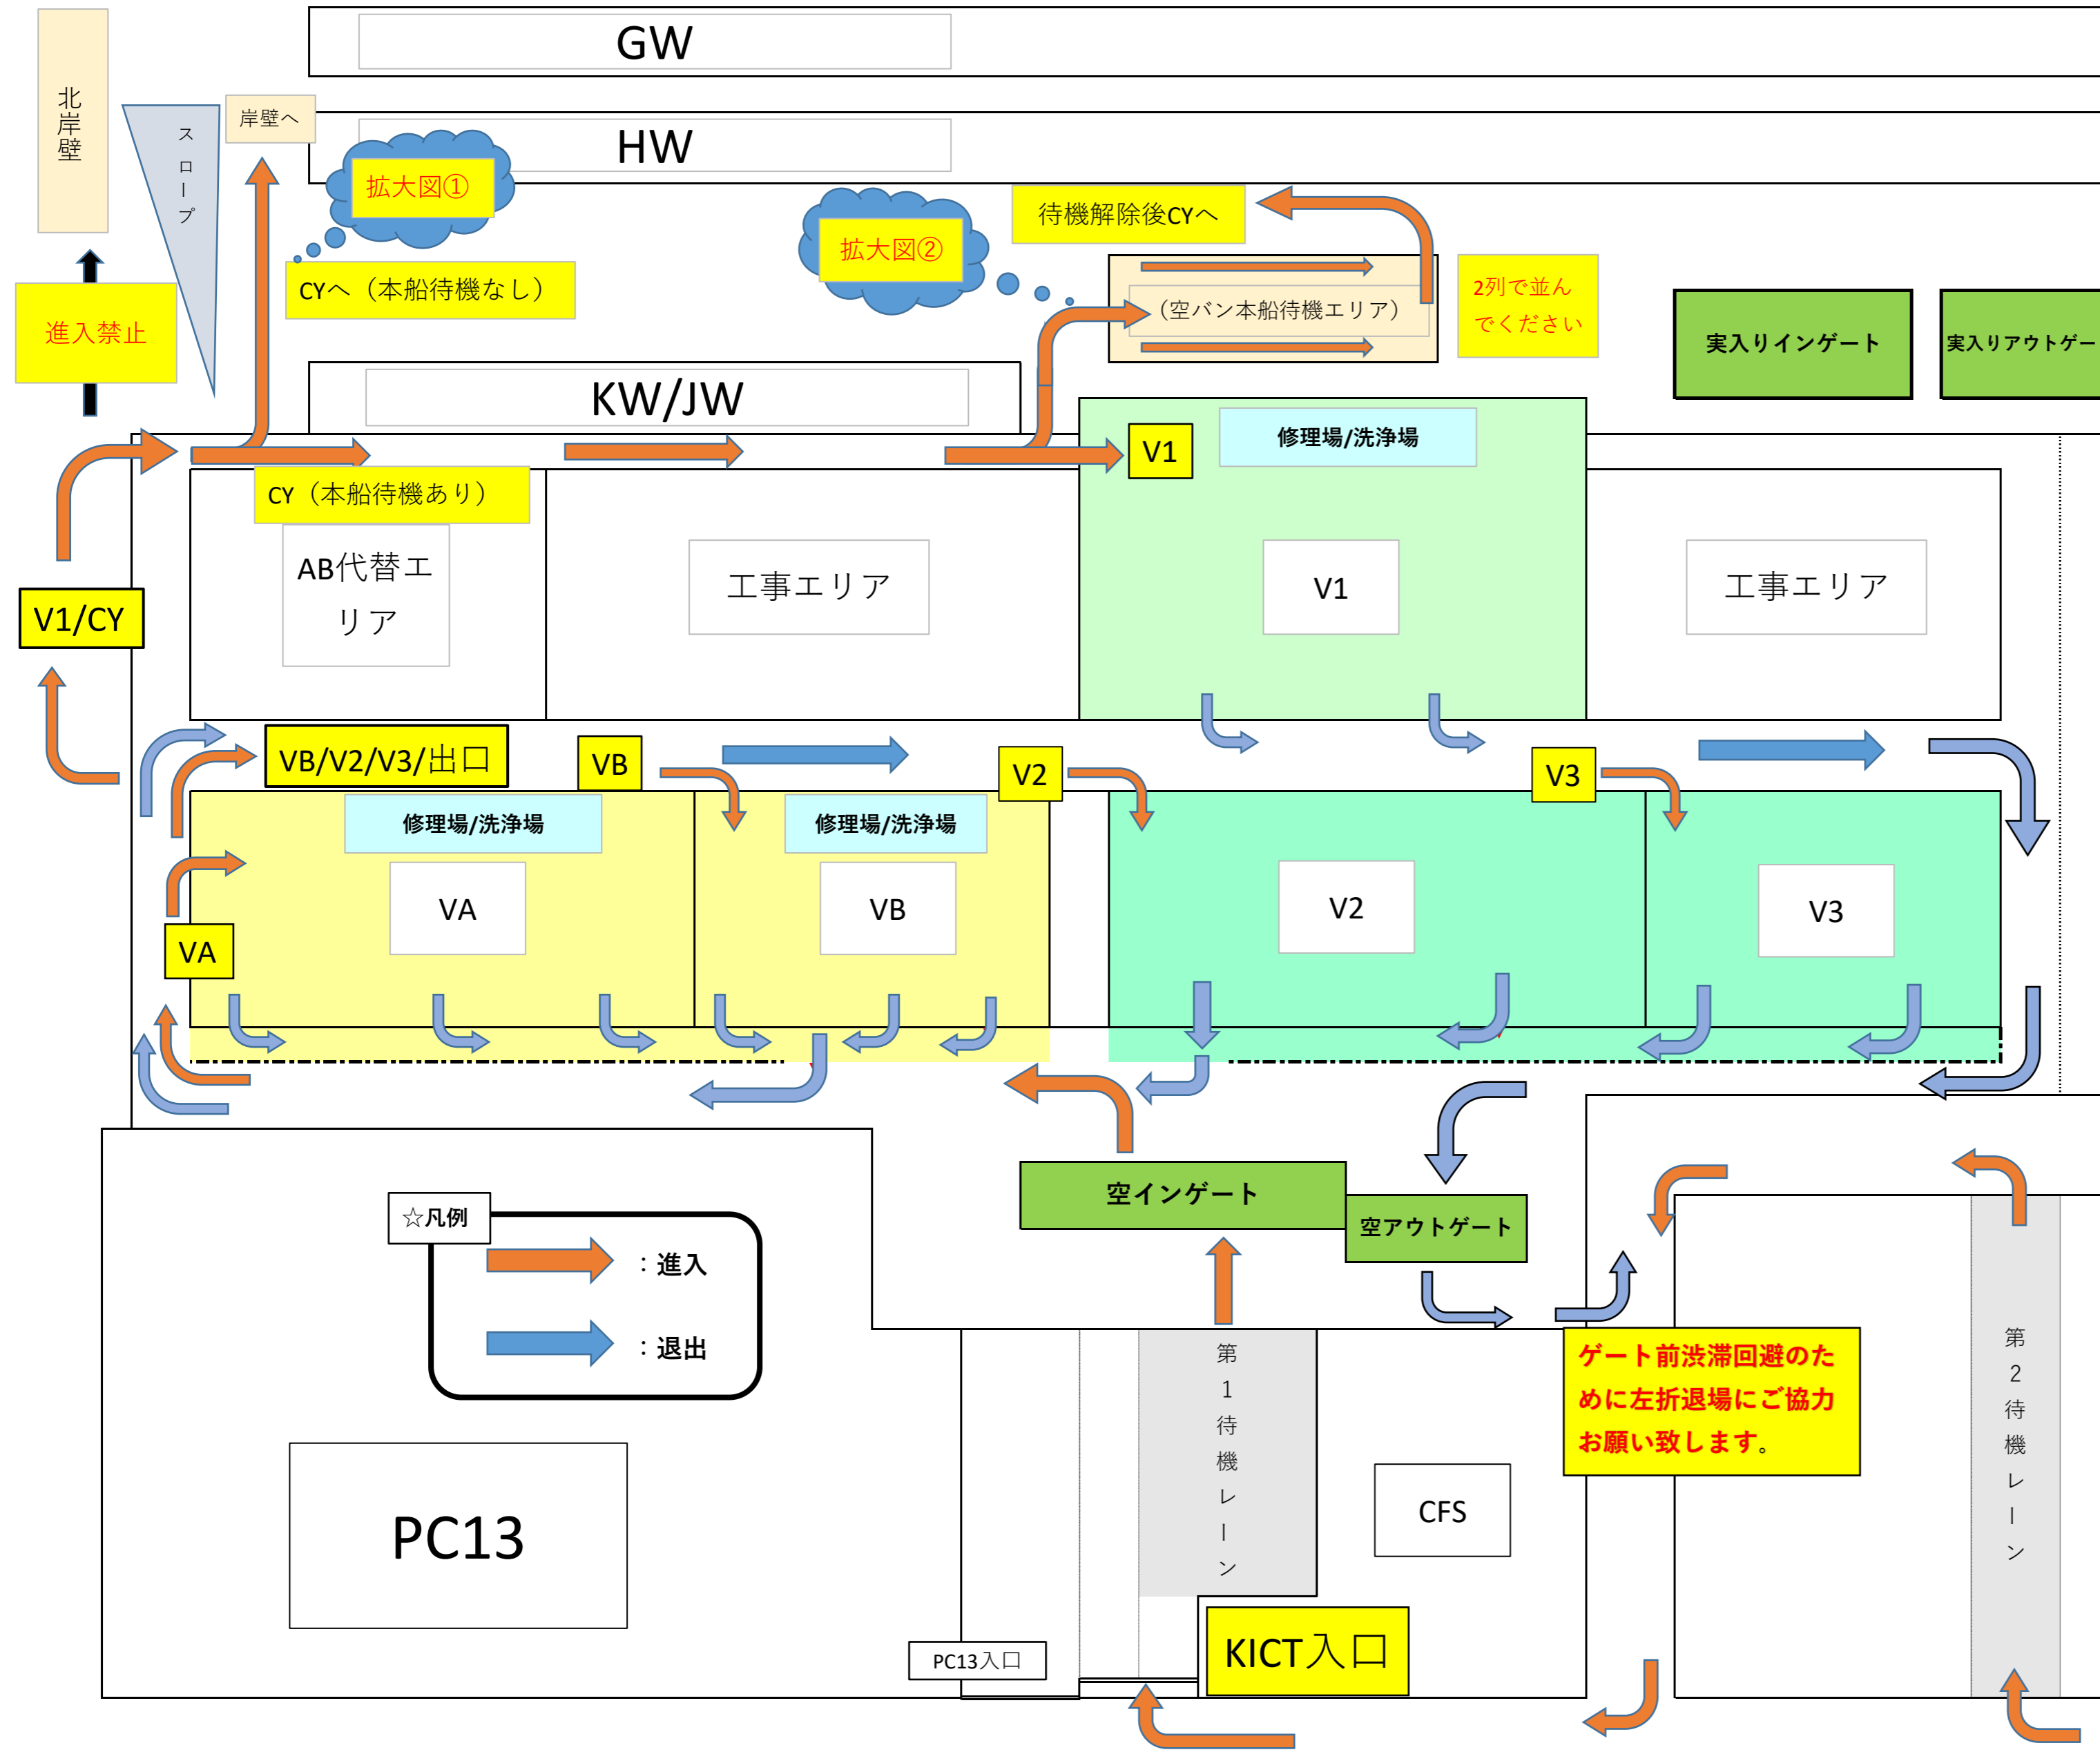

KICTバンプールエリアの走行経路が変わります (2024.11.05~)

空返却・空ピックは第2待機レーンへご入場ください。