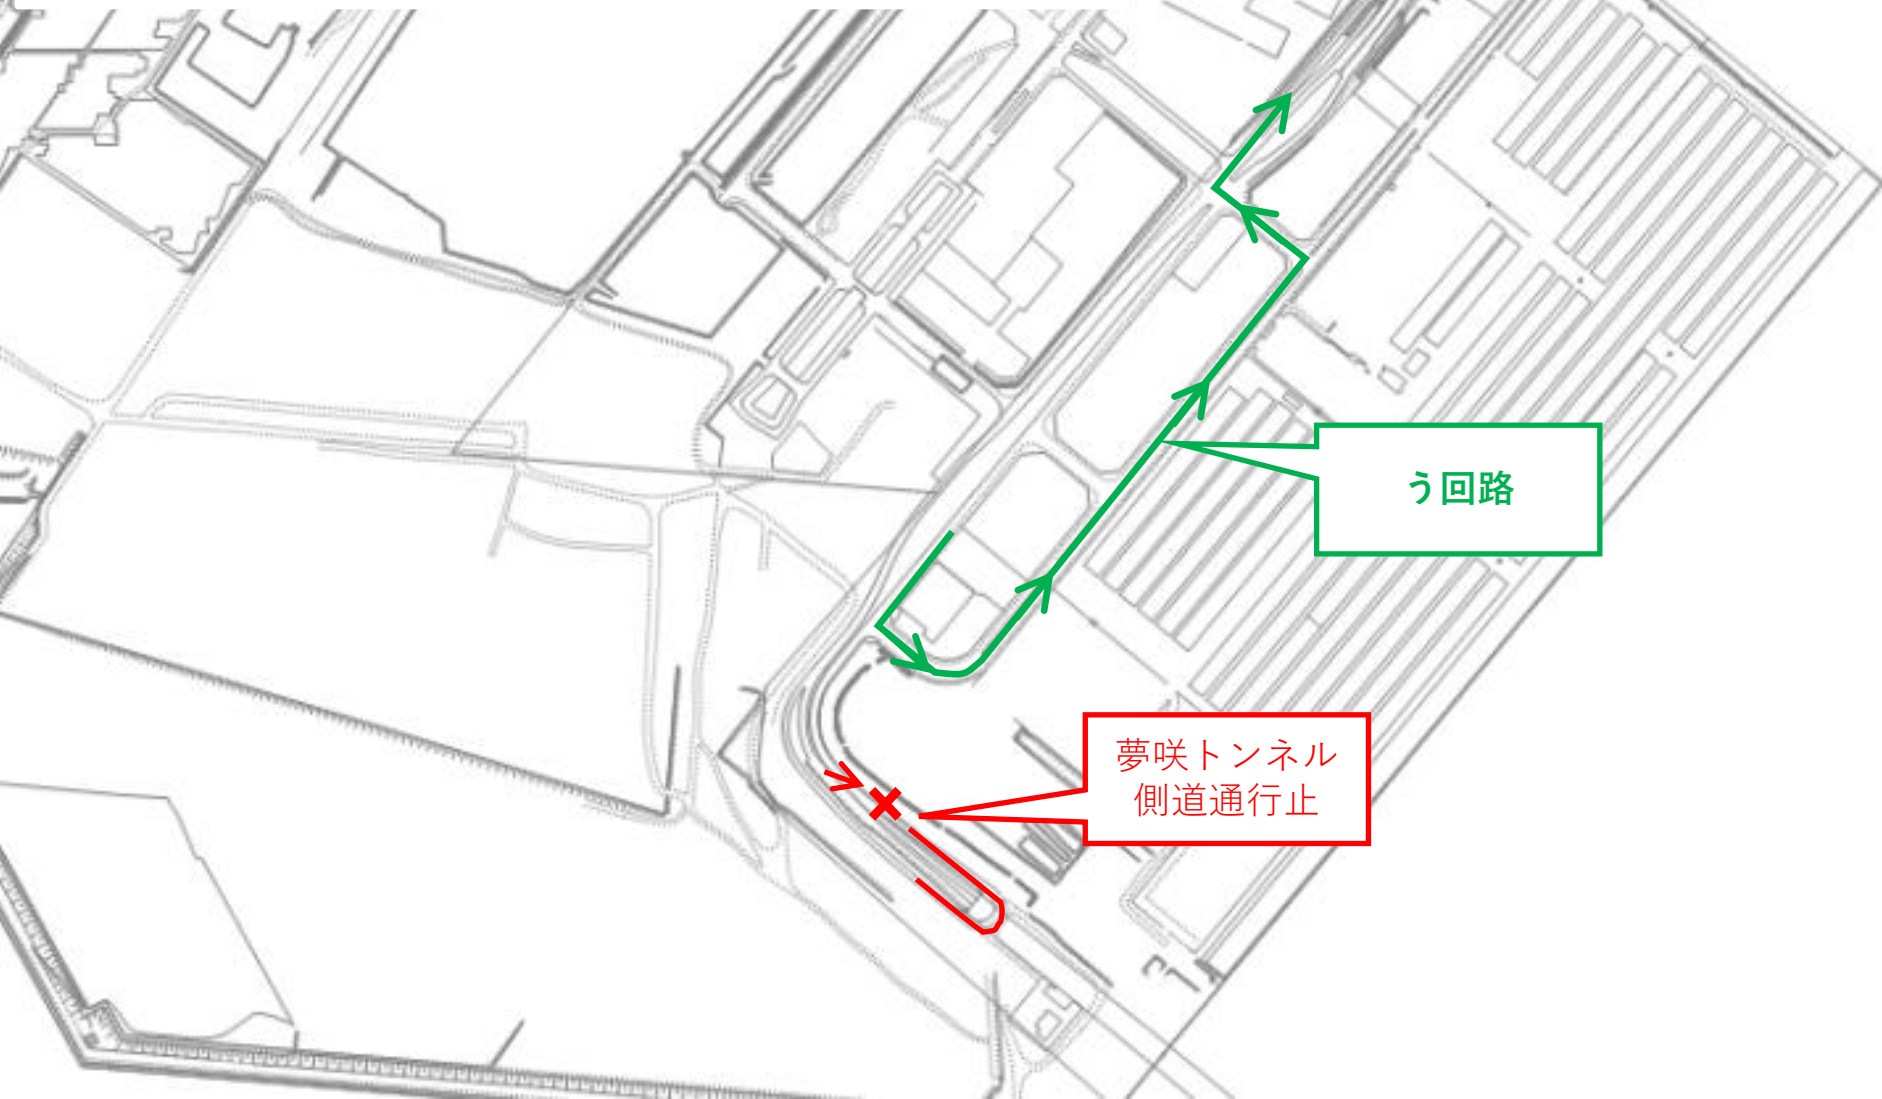

夢咲トンネル側道通行止時におけるう回路

通行止日時：令和6年12月9日（月）～14日（土）
21：00～6：00

う回路

夢咲トンネル
側道通行止