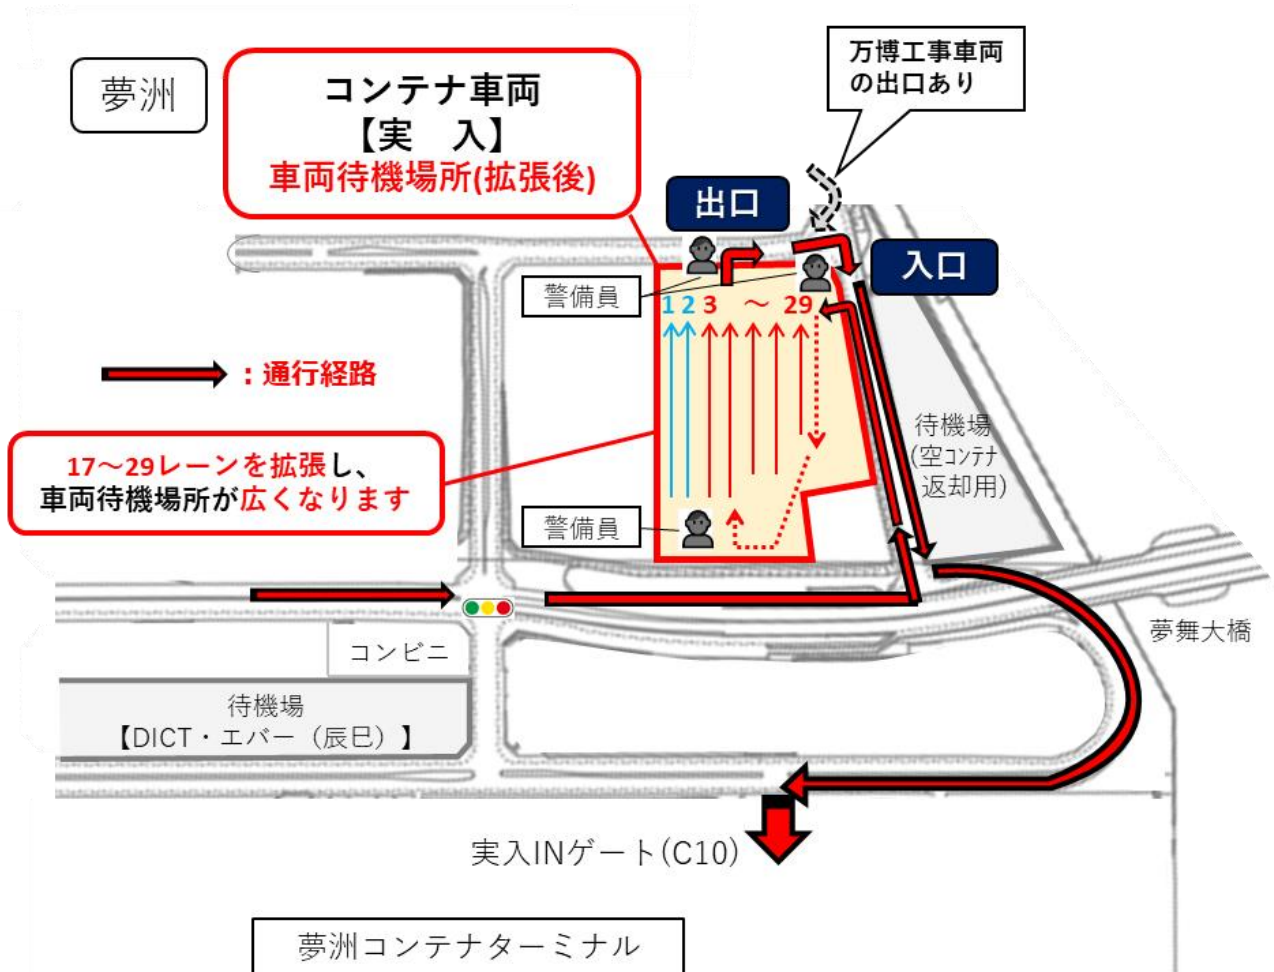

車両待機場所の拡張部の供用開始について (DICT実入コンテナ搬入車両)

夢洲において、次のとおり車両待機場所の拡張部を供用開始します。
関係者の皆様のご理解、ご協力をよろしくお願いいたします。

- 供用開始日：令和6年11月18日（月）
- 場所：夢洲（大阪市此花区夢洲中）
- 対象：DICT実入コンテナ搬入車両（CONPAS含む）
※CONPAS車は、1・2レーンを使用
※車両待機場所までの通行経路の変更はありません

DICT実入コンテナ搬入車両の通行経路と車両待機場所

【問い合わせ先】
大阪港湾局計画整備部振興課
(電話：06-6615-7767)