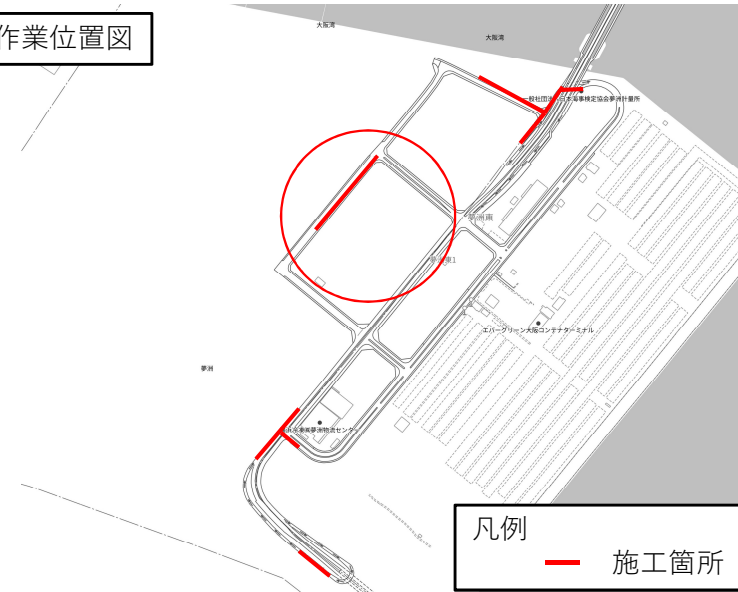

## 通信工事のお知らせ (地中線工事)

この度、エヌ・ティ・ティ・インフラネット株式会社にて右図の箇所地下ケーブル新設・接続を実施させていただくことになりました。

工事にあたりましては、施工業者の皆様にはご迷惑をかけると思いますが、最小限にとどめるよう努力いたしますので、何卒皆様のご理解、ご協力のほどよろしくお願いいたします。

工事中お気づきの点がございましたら現場責任者にお申し付け下さるか、右記の「連絡先・お問合せ先」までご連絡いただけますよう、よろしくお願いいたします。

### 記

工事名	大阪北総 23-RN0021 電気通信設備工事 【工事番号：15-5】
工事期間	令和6年9月23日 ~ 令和6年10月11日 夜間工事 (車道幅員減少等)
ケーブル切替	9月30日~10月5日の間で光ケーブル切替工事を実施いたしますので位置図赤丸付近にてインターネットが夜間帯1時間程度使用できなくなります。
工事場所	大阪市此花区夢洲中一丁目、東一丁目 詳細は別紙 (自治体管路MH付近)
工事時間帯	夜間作業 21:00 ~ 6:00

作業位置図